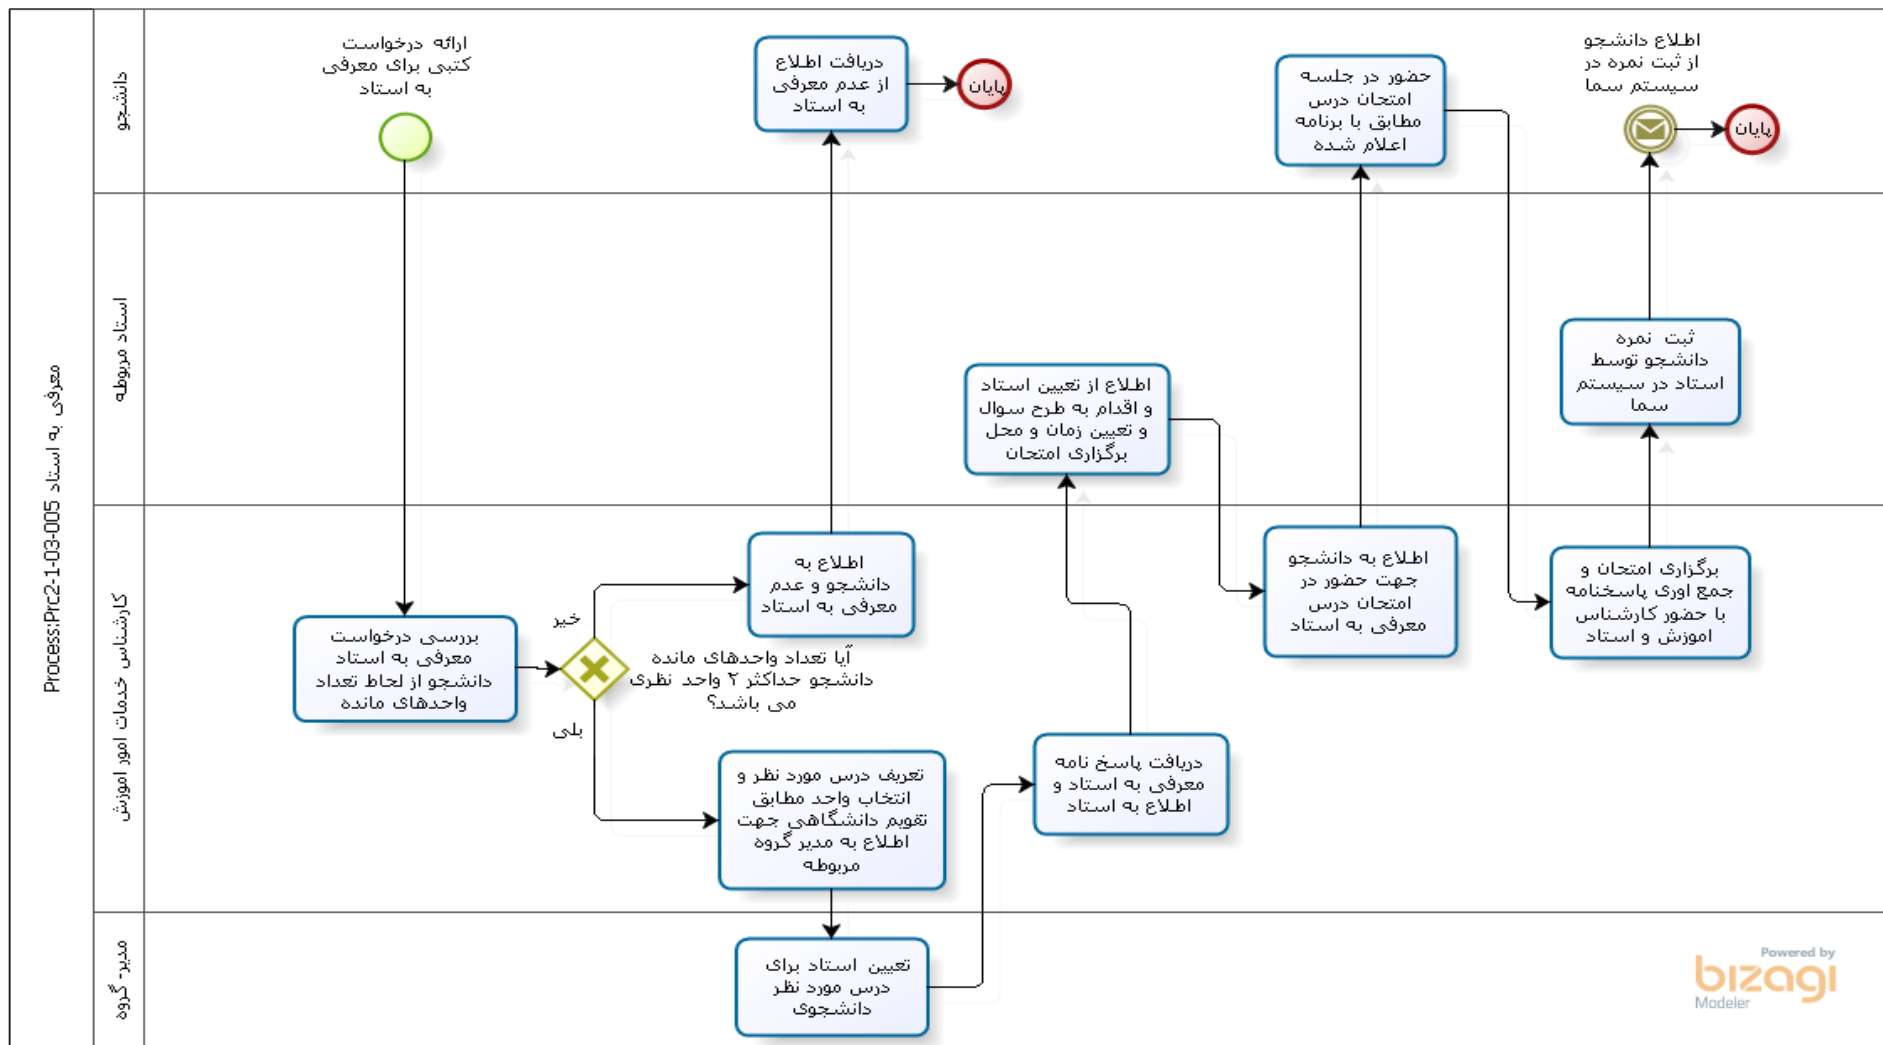

معرفی به استاد

شماره و تاریخ بازنگری: یکسال بعد از تأیید نهایی

Powered by bizagi Modeler

رئیس دانشکده: علیرضا محبوب اهری

معاونت آموزشی: شیرین نصرت نژاد

کارشناس آموزش: شاهرخ محمدیان

دانشجو: جواد میرزایی